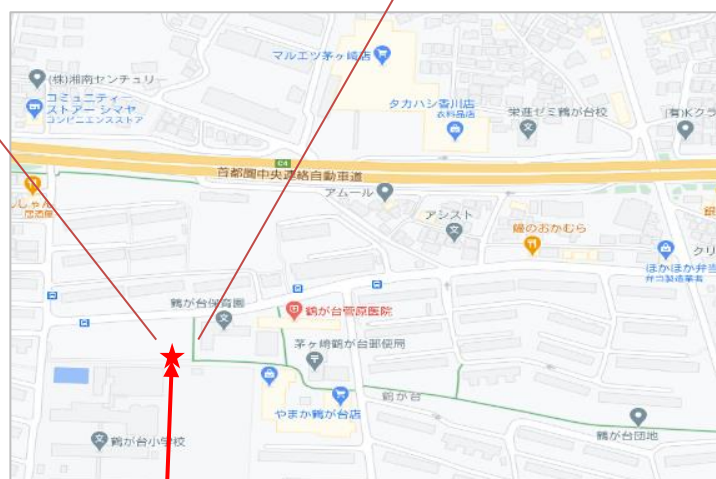

～シャトルバス 鶴が台・香川 ルート～

① 鶴が台保育園

鶴が台保育園さんを背に左前に停車します。

* 保育園側と反対の車線で停車しますので、ご注意ください。

(停留所)

(鶴が台保育園さん)

(当院の看板)

② 鶴が台団地

鶴が台保育園さんより 300m先にある鶴が台中央商店街の
神奈研 MANABIYA 鶴が台校さんの前に停車します。

(停留所)

(神奈研 MANABIYA 鶴が台校さん)

③ 香川駅

香川駅の改札口を出ましたら左へ進行してください。

静岡中央銀行さん前の横断歩道を渡り、道路右側の花政さん前に停車します。

(停留所)

(静岡中央銀行さん前)