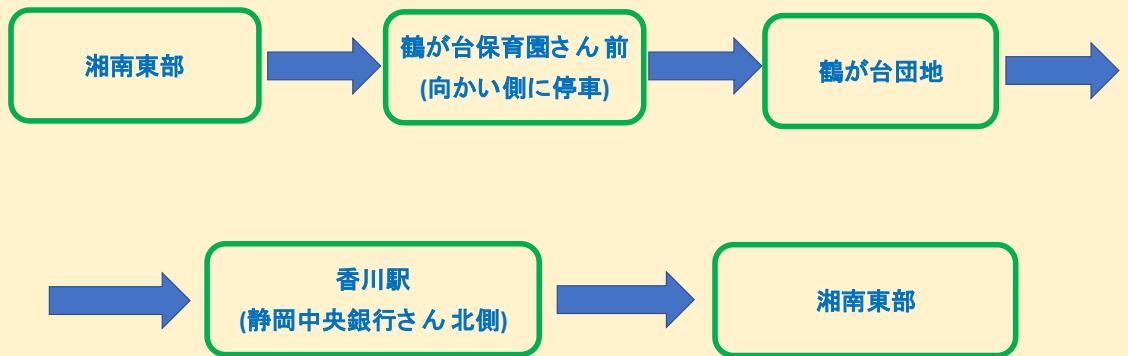

～シャトルバス 鶴が台・香川 ルート～

① 鶴が台保育園

鶴が台保育園さんを背に左前に停車します。

* 保育園側と反対の車線で停車しますので、ご注意ください。

(停留所)

(鶴が台保育園さん)

(当院の看板)

② 鶴が台団地

鶴が台保育園さんより 300m先にある鶴が台中央商店街の
神奈研 MANABIYA 鶴が台校さんの前に停車します。

(停留所)

(神奈研 MANABIYA 鶴が台校さん)

③ 香川駅

香川駅の改札口を出ましたら左へ進行してください。

静岡中央銀行さん前の横断歩道を渡り、道路右側の花政さん前に停車します。

(停留所)

(静岡中央銀行さん前)